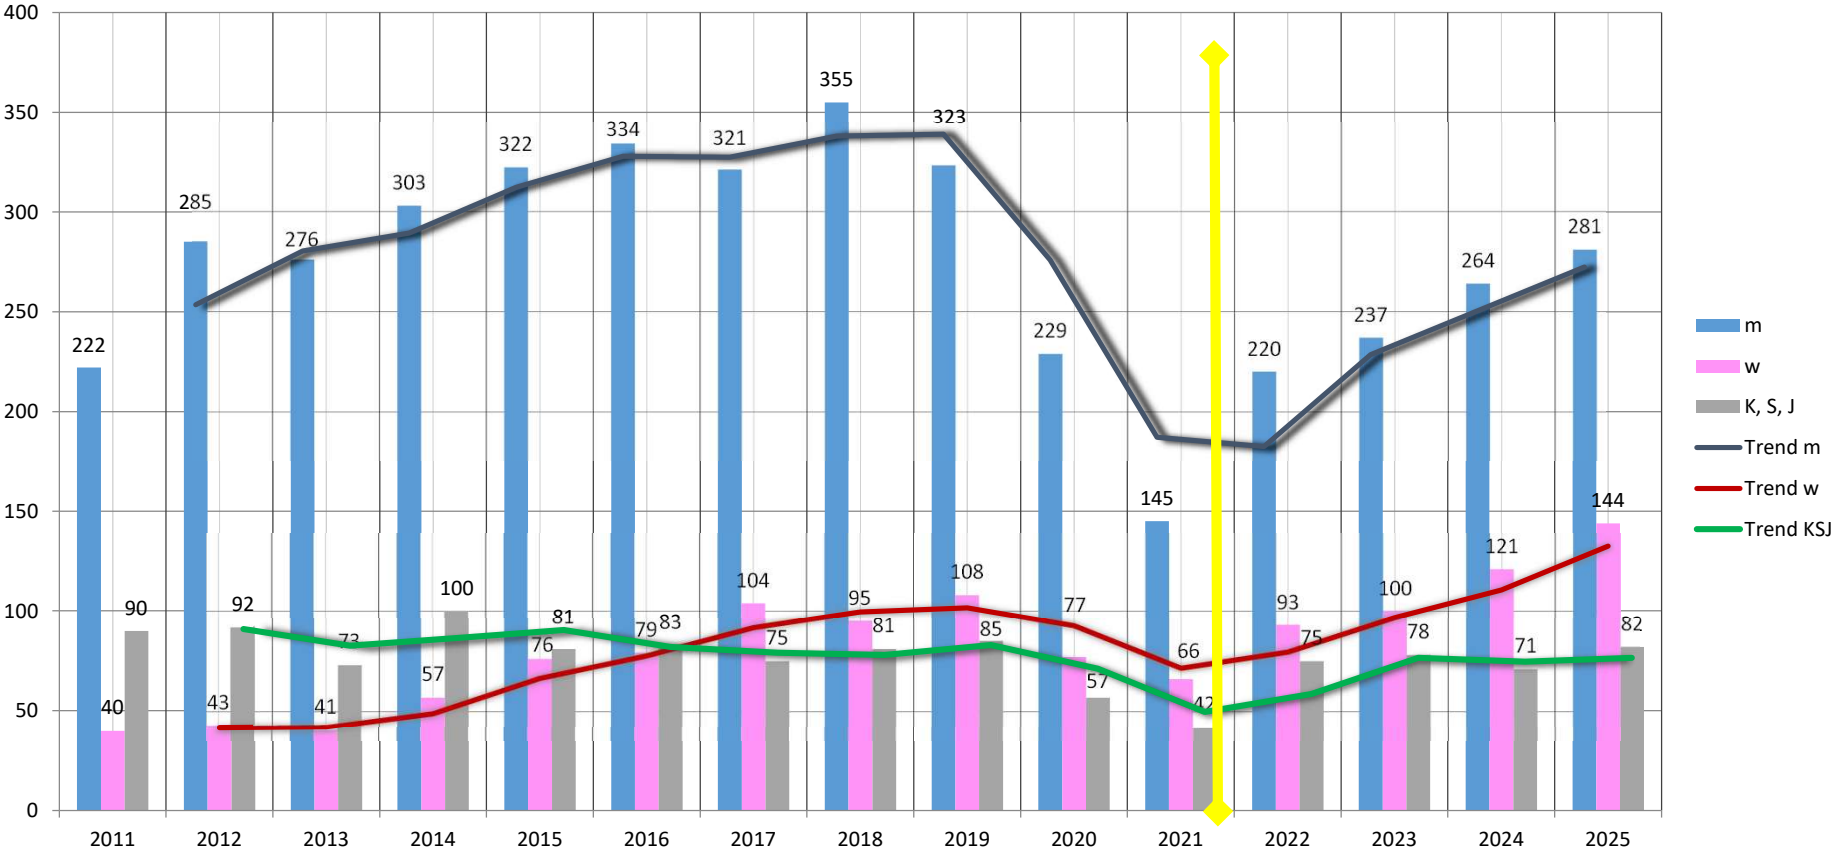

Entwicklung der letzten Jahre

Gesamtübersicht gemeldeter Mannschaften 2025 mit Bestleistung

Pos.	Verein	Liga	Relativ / Sinclair	Ort	Datum	
1	TB 03 Roding I	1. Bundesliga	791,00	Roding	06.12.25	R e l a t i v
1	A-Team Lifting	2. Bundesliga	593,60	St. Ilgen	08.11.25	
2	AC 82 Schweinfurt I	2. Bundesliga	518,50	Plauen	11.01.25	
3	TB 03 Roding II	2. Bundesliga	512,00	Weinheim	15.11.25	
1	TSV 1899 Röthenbach II	Bayernliga	461,50	Röthenbach	15.11.25	
2	TSV Waldkirchen	Bayernliga	476,00	Waldkirchen	18.10.25	
3	1. AC Weiden	Bayernliga	435,00	Weiden	15.11.25	
4	1. AC Bayreuth	Bayernliga	430,30	Bayreuth	15.11.25	
5	ESV München-Freimann	Bayernliga	423,30	München	25.01.25	
6	AC Kaufbeuren	Bayernliga	418,60	Bayreuth	08.03.25	
7	TSV Forstenried	Bayernliga	408,00	Bayreuth	15.11.25	
8	ESV Neuaubing	Bayernliga	401,30	München-Ost	08.03.25	
9	ESV München-Ost I	Bayernliga	395,60	München-Ost	08.02.25	
1	keine	Bezirksliga Schwaben				
1	ASV 1860 Neumarkt	Bezirksliga Oberpfalz-Niederbayern	417,00	Neumarkt	15.11.25	Relativ
2	KSV Bavaria Regensburg	Bezirksliga Oberpfalz-Niederbayern	320,40	Neumarkt	18.10.25	
3	HG Regen-Regensburg	Bezirksliga Oberpfalz-Niederbayern	292,40	Regensburg	22.03.25	
4	TB 03 Roding III	Bezirksliga Oberpfalz-Niederbayern	256,00	Neumarkt	15.11.25	
1	AC 82 Schweinfurt II	Frankenliga	1303,40	Röthenbach	15.11.25	Q - P o i n t s
2	KSV Kitzingen	Frankenliga	1300,40	Bayreuth	15.11.25	
3	TSV 1899 Röthenbach II	Frankenliga	1219,10	Röthenbach	15.11.25	
4	1. AC Bayreuth II	Frankenliga	1059,30	Bayreuth	15.11.25	
5	AC 82 Schweinfurt III	Frankenliga	1019,60	Schweinfurt	06.12.25	
1	TuS Raubling	Bezirksliga Oberbayern	1721,70	Erding	18.10.25	
2	KSC Attila Dachau	Bezirksliga Oberbayern	1561,20	Dachau	18.10.25	
3	TSV 1862 Erding	Bezirksliga Oberbayern	1555,90	Erding	15.11.25	
4	ESV München-Ost II	Bezirksliga Oberbayern	1508,70	Erding	15.11.25	
5	Eichenauer SV	Bezirksliga Oberbayern	1381,80	Raubling	15.11.25	
1	ASV Neu-Ulm	Mastersrunde	1221,32	Neu-Ulm	25.01.25	Sinclair/Meltzer
2	TSV 1899 Röthenbach	Mastersrunde	1160,16	Röthenbach	25.01.25	
3	AC 82 Schweinfurt	Mastersrunde	1126,73	Schweinfurt	22.02.25	
4	HG Kitzingen/Würzburg	Mastersrunde	1051,12	Schweinfurt	22.02.25	
5	HG Neuaubing-Erding	Mastersrunde	1051,00	Augsburg	25.01.25	
6	1. AC Weiden	Mastersrunde	1042,30	Röthenbach	25.01.25	
7	TSG Augsburg	Mastersrunde	1039,76	Augsburg	25.01.25	
8	LRC Neumarkt	Mastersrunde	1027,55	Kitzingen	25.01.25	
9	ESV München-Ost M	Mastersrunde	970,71	Neu-Ulm	25.01.25	
10	ESV München-Ost F	Mastersrunde	818,04	München-Ost	22.02.25	

spiegelt nicht die aktuelle Saison wieder, da Saison 2024/25 und 2025/26 vermischt